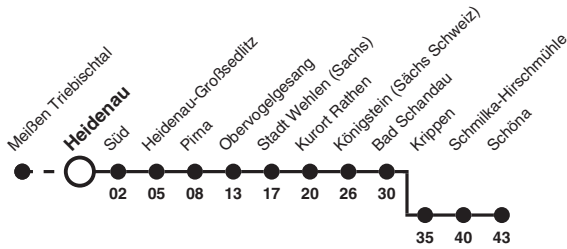

S1 Richtung: Schöna

Uhr	Montag - Freitag	Samstag	Sonn- und Feiertag	Uhr
4	43g	43f	43cf	4
5	13 43g	13 43g	13c 13d 43f	5
6	03f 13 33f 43g	13 43g	13c 13d 43g	6
7	03f 13 33f 43g	13 43g	13 43g	7
8	03f 13 33f 43g	13 43g	13 43g	8
9	13 43g	13 43g	13 43g	9
10	13 43g	13 43g	05eg 13 34eg 43g	10
11	13 43g	13 43g	13 43g	11
12	13 43g	13 43g	13 43g	12
13	13 43g	13 43g	13 43g	13
14	13 43g	13 43g	13 43g	14
15	03af 13 33af 43g	13 43g	13 43g	15
16	03af 13 33af 43g	13 43g	13 43g	16
17	03af 13 33af 43g	13 43g	13 43g	17
18	03af 13 43g	13 43g	13 43g	18
19	13 43g	13 43g	13 43g	19
20	13 43g	13 43g	13 43g	20
21	13 43g	13 43g	13 43g	21
22	13 43a	13 43	13 43	22
23	13 43af	13 43f	13 43f	23
0	26	26	26	0
1	14f	14f	14f	1
2	46bf			2

Hinweise Fahrten ohne Zielangabe verkehren bis Bad Schandau

- a nicht 24. und 31. Dez
- b nur in Nacht 31. Dez/1. Jan
- c nicht 25. Dez und 1. Jan
- d nur 25. Dez und 1. Jan
- e nur vom 2. Apr bis 31. Okt
- f fährt bis Pirna
- g fährt bis Schöna