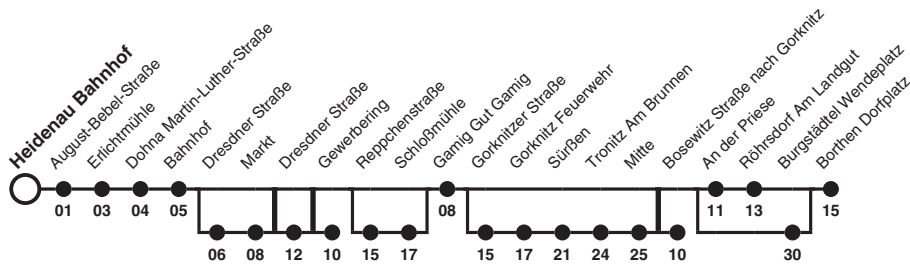

-B Richtung: **Borthen Dorfplatz**

Uhr	MONTAG - FREITAG	Uhr
5	55d	5
6	15ce	6
7	30	7
8		8
9	05adef	9
10		10
11	25befhi	11
12		12
13		13
14		14
15	36eghi	15
16		16
17		17
18		18

- Hinweise**
- a nur dienstags und donnerstags
 - b nur an Schultagen
 - c fährt bis Dohna Gewerbering
 - d fährt bis Bosewitz Straße nach Gorknitz
 - e fährt von Dohna Dresdner Straße bis Dohna Markt
 - f bedient Dohna Dresdner Straße
 - g fährt von Dohna Reppchenstraße bis Dohna Schloßmühle
 - h fährt von Gamig Gorknitzer Straße bis Tronitz Mitte
 - i bedient Burgstädtel Wendeplatz