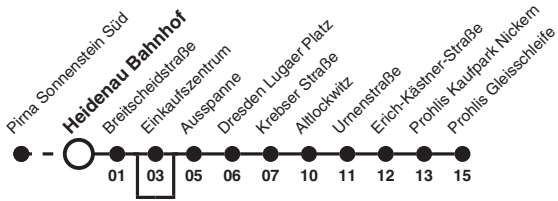

**-H/S** Richtung: **Dresden Prohlis Gleisschleife**

Uhr	Sonn- und Feiertag	MONTAG - FREITAG	SAMSTAG	Uhr
5		01 36		5
6		06 36		6
7		06 36	36	7
8	04b	06 36	06	8
9	04b	06 36	06 36	9
10	04b	06 36	06 36	10
11	04b	06 36	06 36	11
12	04b	06 36	06 36	12
13	04b	06 36	06 36	13
14	04b	06 36	06 36	14
15	04b	06 36	06 36	15
16	04b	06 36	06	16
17	04b	06 36	06	17
18	04b	06 36	06	18
19		06 26	06	19
20	30b	27	30ab	20

**Hinweise** a nicht 24. und 31. Dez  
b nicht über Heidenau Einkaufszentrum