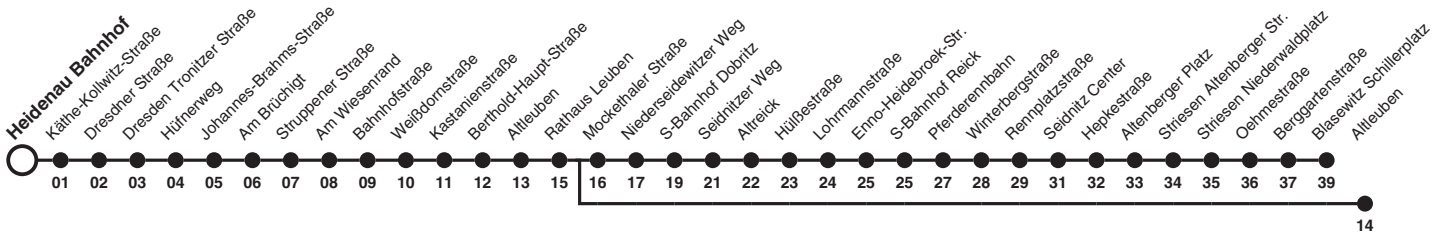

65 Richtung: Dresden Altleuben

Uhr	MONTAG - FREITAG	SAMSTAG	SONN- UND FEIERTAG	Uhr
4	18 46			4
5	06 23 47	01 31	01 31	5
6	06 29 55	01 31	01 31	6
7	17 37 57	01 31 59	01 31	7
8	17 37 57	29 55	01 30 56	8
9	17 37 57	23 53	24 54	9
10	17 37 57	23 53	24 54	10
11	17 37 57	23 53	24 54	11
12	17 37 57	23 53	24 54	12
13	17 37 57	23 53	24 54	13
14	17 37 57	23 53	24 54	14
15	17 37 57	23 53	24 54	15
16	17 37 57	23 53	24 54	16
17	17 37 57	23 54	24 54	17
18	17 37 51	24 54	24 54	18
19	08a 24 54	24 54	24 54	19
20	24 54	24 54	24 54	20
21	24a 54b	24a 54a	24a 54a	21
22	31	31	31	22
23	01 31	01 31	01 31	23
0	01 29b 59a	01 29b 59a	01 29b 59a	0

Hinweise Fahrten ohne Zielangabe verkehren bis DD Blasewitz
 Schillerplatz
 a fährt bis Dresden Altleuben
 b fährt bis Dresden Altleuben