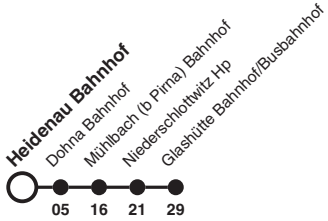

372

Richtung: Glashütte Bahnhof/Busbahnhof

Uhr	MONTAG - FREITAG	Uhr
5	48	5
6	48	6
7	48	7
8		8
9		9
10		10
11		11
12		12
13		13
14		14
15	47	15
16	47	16
17	47	17
18		18