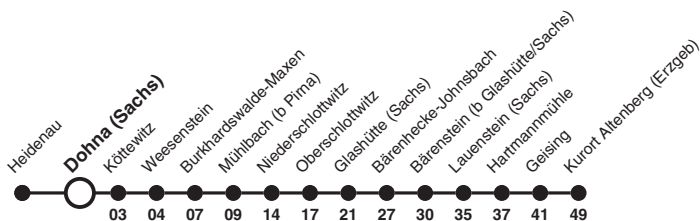

RB 72 Richtung: Kurort Altenberg (Erzgeb)

Uhr	Montag - Freitag	Samstag	Sonn- und Feiertag	Uhr
5	22			5
6	22			6
7	22	22	22b	7
8	22			8
9	22	22	22	9
10	22			10
11	22	22	22	11
12	22			12
13	22	22	22	13
14	22			14
15	22	22	22	15
16	22			16
17	22a	22	22	17
18	22			18
19	22a	22	22	19
20	22			20
21	22a	22	22	21
22	22			22