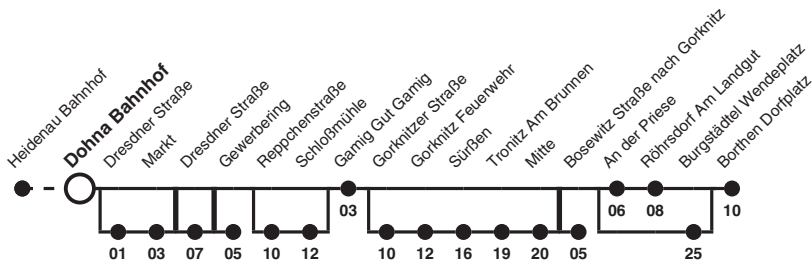

-B Richtung: **Borthen Dorfplatz**

Uhr	MONTAG - FREITAG	Uhr
6	00d 20ce	6
7	35	7
8		8
9	10adef	9
10		10
11	30befhi	11
12		12
13		13
14		14
15	41eghi	15
16		16
17		17
18		18

- Hinweise**
- a nur dienstags und donnerstags
 - b nur an Schultagen
 - c fährt bis Dohna Gewerbering
 - d fährt bis Bosewitz Straße nach Gorknitz
 - e fährt von Dohna Dresdner Straße bis Dohna Markt
 - f bedient Dohna Dresdner Straße
 - g fährt von Dohna Reppchenstraße bis Dohna Schloßmühle
 - h fährt von Gamig Gorknitzer Straße bis Tronitz Mitte
 - i bedient Burgstädtel Wendeplatz