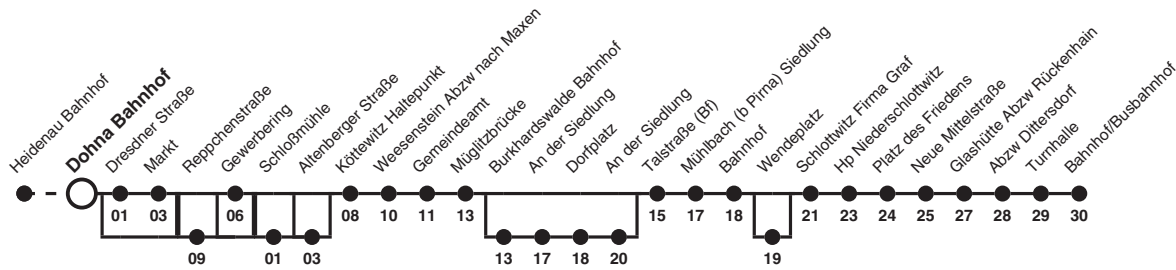

201 Richtung: Glashütte Bahnhof/Busbahnhof

Uhr	MONTAG - FREITAG	Uhr
6		6
7	06b 06aj	7
8		8
9		9
10		10
11	56dfgi	11
12		12
13		13
14	01ac 53efh	14
15		15
16	46efhi	16
17		17
18		18

- Hinweise**
- a nur an Schultagen
 - b nur an schulfreien Tagen
 - c fährt bis Dohna Markt
 - d bedient nicht von Dohna Dresdener Straße bis Dohna Markt
 - e bedient Dohna Reppchenstraße
 - f nicht über Dohna Gewerbering
 - g fährt von Dohna Schloßmühle bis Dohna Altenberger Straße
 - h bedient Dohna Altenberger Straße
 - i fährt von Burkhardswalde Bahnhof bis Burkhardswalde An der Siedlung
 - j bedient Mühlbach (b Pirna) Wendeplatz