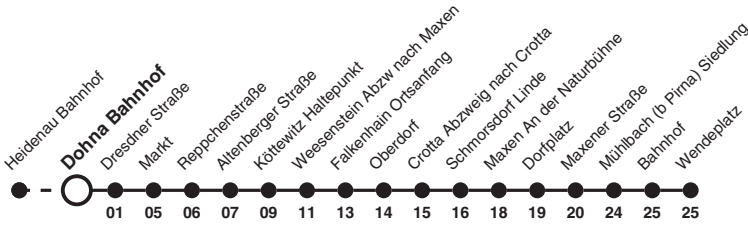

202 Richtung: Mühlbach (b Pirna) Wendeplatz

Uhr	MONTAG - FREITAG	Uhr
6		6
7		7
8		8
9		9
10		10
11	30b	11
12	25a	12
13		13
14		14
15		15
16		16
17		17
18		18

Hinweise a nur an Schultagen
 b fährt bis Maxen Dorfplatz