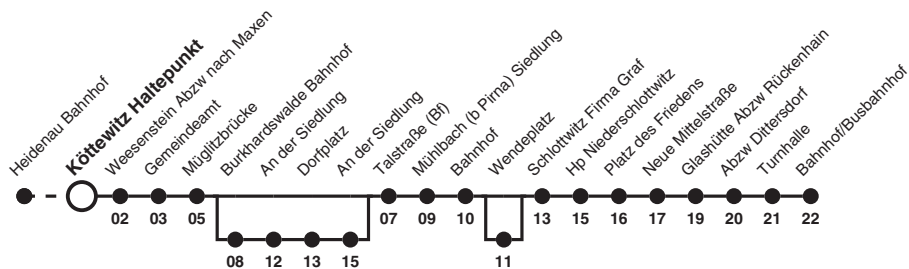

201 Richtung: Glashütte Bahnhof/Busbahnhof

Uhr	MONTAG - FREITAG	Uhr
6		6
7	14b 14ad	7
8		8
9		9
10		10
11		11
12	01c	12
13		13
14		14
15	05	15
16	54c	16
17		17
18		18

- Hinweise**
- a nur an Schultagen
 - b nur an schulfreien Tagen
 - c fährt von Burkhardswalde Bahnhof bis Burkhardswalde An der Siedlung
 - d bedient Mühlbach (b Pirna) Wendeplatz