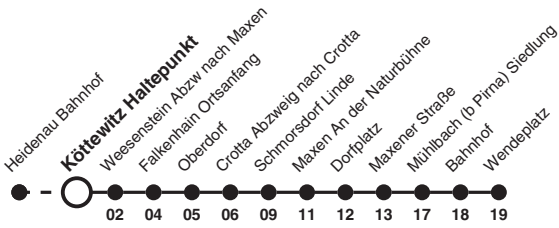

# 202 Richtung: Mühlbach (b Pirna) Wendeplatz

Uhr	MONTAG - FREITAG	Uhr
6	59a	6
7		7
8		8
9		9
10		10
11	39b	11
12	34a	12
13	19a	13
14		14
15	04a	15
16		16
17		17
18		18

**Hinweise** a nur an Schultagen  
 b fährt bis Maxen Dorfplatz