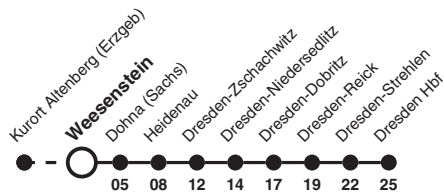

# RE 19 Richtung: Dresden Hbf

Uhr	Samstag	Sonn- und Feiertag	Uhr
6			6
7			7
8			8
9			9
10			10
11			11
12			12
13			13
14			14
15	58a	58a	15
16			16
17	58b	58b	17
18			18

**Hinweise** a nur bis 28. Feb und ab 6. Nov  
 b nur 6. Mrz bis 31. Okt