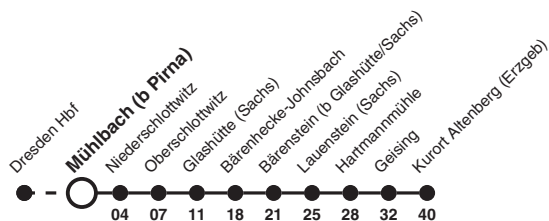

# RB 72 Richtung: Kurort Altenberg (Erzgeb)

Uhr	Montag - Freitag	Samstag	Sonn- und Feiertag	Uhr
5	31			5
6	31			6
7	31	31	31b	7
8	31			8
9	31	31	31	9
10	31			10
11	31	31	31	11
12	31			12
13	31	31	31	13
14	31			14
15	31	31	31	15
16	31			16
17	31a	31	31	17
18	31			18
19	31a	31	31	19
20	31			20
21	31a	31	31	21
22	31			22