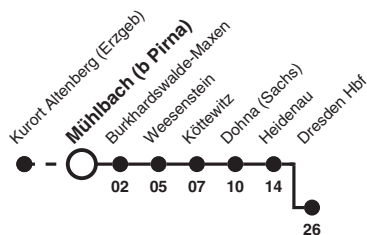

RB 72 Richtung: Dresden Hbf

Uhr	Montag - Freitag	Samstag	Sonn- und Feiertag	Uhr
4	55			4
5	55c			5
6	55	55	55b	6
7	55			7
8	55	55	55	8
9	55			9
10	55	55	55	10
11	55			11
12	55	55	55	12
13	55			13
14	55	55	55	14
15	55c			15
16	55a	55	55	16
17	55			17
18	55a	55	55	18
19	55			19
20	55a	55	55	20
21	55			21

Hinweise Fahrten ohne Zielangabe verkehren bis Heidenau
 a nicht 24. und 31. Dez
 b nicht 25. Dez und 1. Jan
 c fährt bis Dresden Hbf