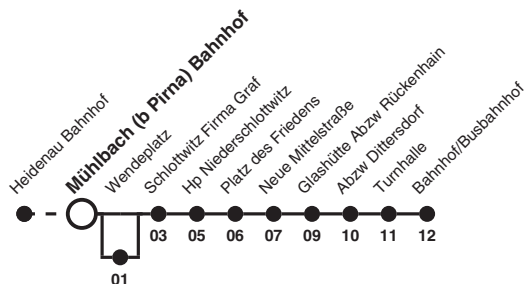

201 Richtung: Glashütte Bahnhof/Busbahnhof

Uhr	MONTAG - FREITAG	Uhr
6		6
7	18ac 24b 24ad	7
8		8
9		9
10		10
11		11
12	04ac 22	12
13		13
14	29ac	14
15	15	15
16		16
17	05	17
18		18

- Hinweise**
- a nur an Schultagen
 - b nur an schulfreien Tagen
 - c fährt bis Mühlbach (b Pirna) Wendepplatz
 - d bedient Mühlbach (b Pirna) Wendepplatz