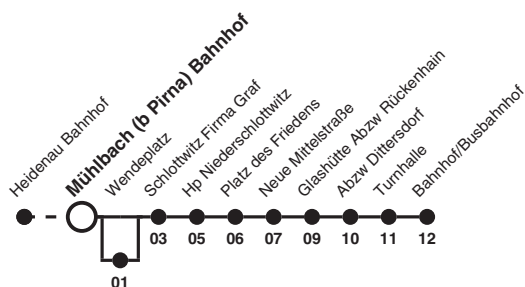

201 Richtung: Glashütte Bahnhof/Busbahnhof

Uhr	MONTAG - FREITAG	Uhr
6		6
7	18ac 24b 24ad	7
8		8
9		9
10		10
11		11
12	04ac 22	12
13		13
14	29ac	14
15	15	15
16		16
17	15	17
18		18

- Hinweise**
- a nur an Schultagen
 - b nur an schulfreien Tagen
 - c fährt bis Mühlbach (b Pirna) Wendepplatz
 - d bedient Mühlbach (b Pirna) Wendepplatz