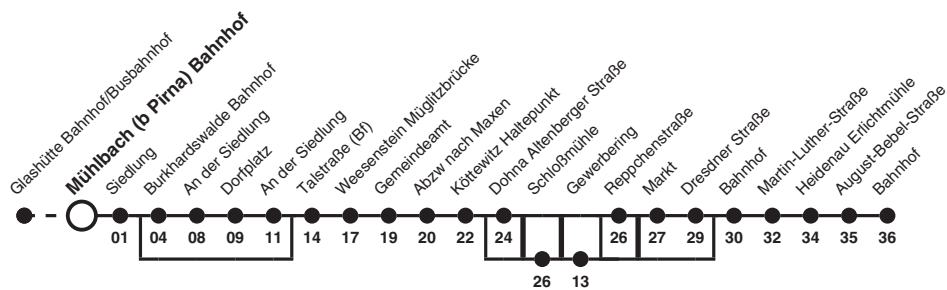

201 Richtung: Heidenau Bahnhof

Uhr	MONTAG - FREITAG	Uhr
5	27d	5
6		6
7	21ac	7
8	16fhi	8
9		9
10		10
11		11
12	48b 48a	12
13		13
14		14
15	53degh	15
16		16
17		17
18		18

- Hinweise**
- a nur an Schultagen
 - b nur an schulfreien Tagen
 - c fährt bis Burkhardswalde Dorfplatz
 - d bedient nicht von Burkhardswalde Bahnhof bis Burkhardswalde An der Siedlung
 - e nicht über Dohna Altenberger Straße
 - f bedient Dohna Schloßmühle
 - g bedient Dohna Gewerbering
 - h nicht über Dohna Reppchenstraße
 - i bedient nicht von Dohna Markt bis Dohna Dresdner Straße