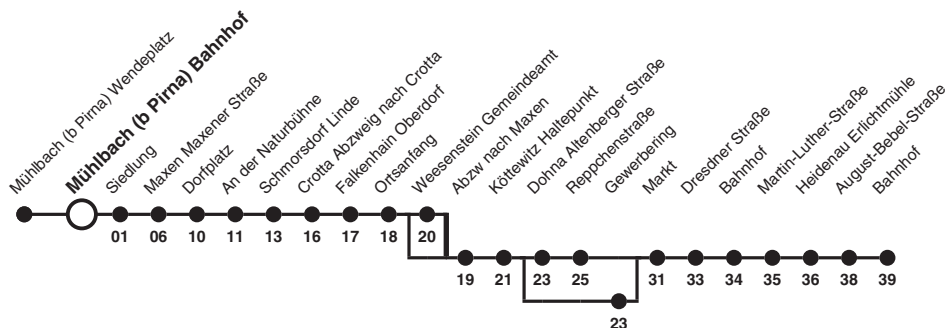

202 Richtung: Heidenau Bahnhof

Uhr	MONTAG - FREITAG	Uhr
6	39ad	6
7	26ade	7
8		8
9		9
10		10
11		11
12	06b 51ace	12
13	46a	13
14	31acef	14
15	32ac	15
16		16
17		17
18		18

- Hinweise** Fahrten ohne Zielangabe verkehren bis Weesenstein Gemeindeamt
- a nur an Schultagen
 - b nur mittwochs und donnerstags an Schultagen
 - c fährt bis Dohna Markt
 - d fährt bis Heidenau Bahnhof
 - e nicht über Weesenstein Gemeindeamt
 - f bedient Dohna Gewerbering