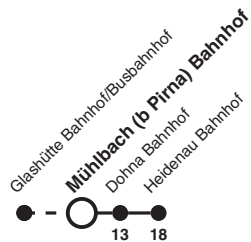

372

Richtung: Heidenau Bahnhof

Uhr	MONTAG - FREITAG	Uhr
5	29	5
6	29	6
7	29	7
8		8
9		9
10		10
11		11
12		12
13		13
14		14
15	28	15
16	28	16
17	28	17
18		18