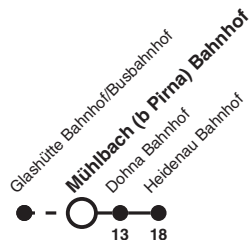

## Richtung: Heidenau Bahnhof

Uhr	MONTAG - FREITAG	Uhr
5	29	5
6	29	6
7	29	7
8		8
9		9
10		10
11		11
12		12
13		13
14		14
15	28	15
16	28	16
17	28	17
18		18