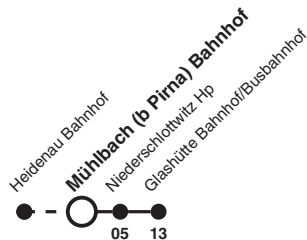

BUS 372 Richtung: **Glashütte Bahnhof/Busbahnhof**

Uhr	MONTAG - FREITAG	Uhr
6	04	6
7	04	7
8	04	8
9		9
10		10
11		11
12		12
13		13
14		14
15		15
16	03	16
17	03	17
18	03	18