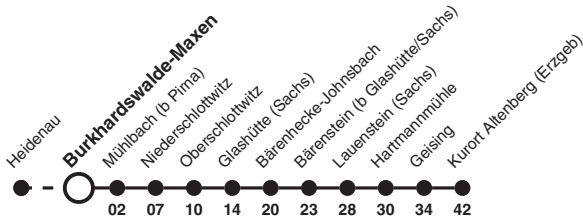

# RB 72 Richtung: Kurort Altenberg (Erzgeb)

| Uhr | Montag - Freitag | Samstag | Sonn- und Feiertag | Uhr |
|-----|------------------|---------|--------------------|-----|
| 5   | 29               |         |                    | 5   |
| 6   | 29               |         |                    | 6   |
| 7   | 29               | 29      | 29b                | 7   |
| 8   | 29               |         |                    | 8   |
| 9   | 29               | 29      | 29                 | 9   |
| 10  | 29               |         |                    | 10  |
| 11  | 29               | 29      | 29                 | 11  |
| 12  | 29               |         |                    | 12  |
| 13  | 29               | 29      | 29                 | 13  |
| 14  | 29               |         |                    | 14  |
| 15  | 29               | 29      | 29                 | 15  |
| 16  | 29               |         |                    | 16  |
| 17  | 29a              | 29      | 29                 | 17  |
| 18  | 29               |         |                    | 18  |
| 19  | 29a              | 29      | 29                 | 19  |
| 20  | 29               |         |                    | 20  |
| 21  | 29a              | 29      | 29                 | 21  |
| 22  | 29               |         |                    | 22  |