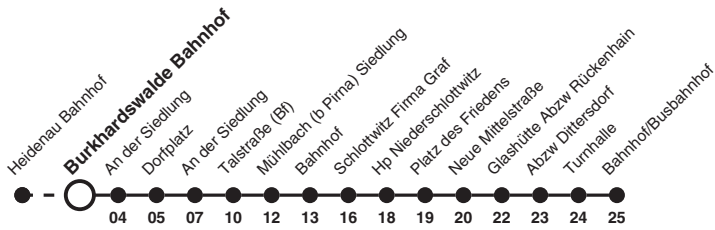

# 201 Richtung: Glashütte Bahnhof/Busbahnhof

Uhr	MONTAG - FREITAG	Uhr
6		6
7		7
8		8
9		9
10		10
11		11
12	09 32ac	12
13		13
14	12bc	14
15		15
16		16
17	02	17
18		18

**Hinweise**

- a nur mittwochs und donnerstags an Schultagen
- b nur an Schultagen
- c fährt bis Burkhardswalde Dorfplatz