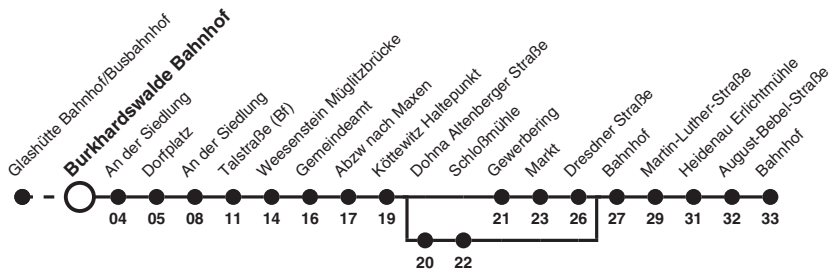

# 201 Richtung: Heidenau Bahnhof

Uhr	MONTAG - FREITAG	Uhr
6		6
7	25ac	7
8	20d	8
9		9
10		10
11		11
12	52b 52a	12
13		13
14		14
15		15
16	05ac 05b	16
17		17
18		18

- Hinweise**
- a nur an Schultagen
  - b nur an schulfreien Tagen
  - c fährt bis Burkhardswalde Dorfplatz
  - d fährt von Dohna Altenberger Straße bis Dohna Schloßmühle