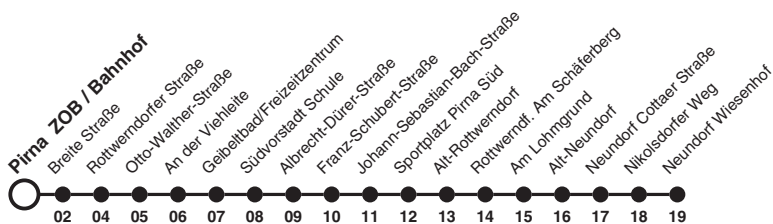

-N Richtung: Pirna Neundorf Wiesenhof

Uhr	Sonn- und Feiertag	MONTAG - FREITAG	SAMSTAG	Uhr
5		30		5
6		00 30a 55bd		6
7		00 05bd 10 30 45	30	7
8	30	00 30	30	8
9	30	00 30	30	9
10	30	00 30	30	10
11	30	00 30	30	11
12	30	00 30	30	12
13	30	00 30 53b	30	13
14	30	00 30	30	14
15	30	00 30	30	15
16	30	00 15 30	30	16
17	30	00 30	30c	17
18	30	00 30	30c	18
19		00 30	30c	19
20		00 30		20
21		30		21

- Hinweise**
- a nur an schulfreien Tagen
 - b nur an Schultagen
 - c nicht 24. und 31. Dez
 - d fährt bis Pirna-Südvorstadt Schule