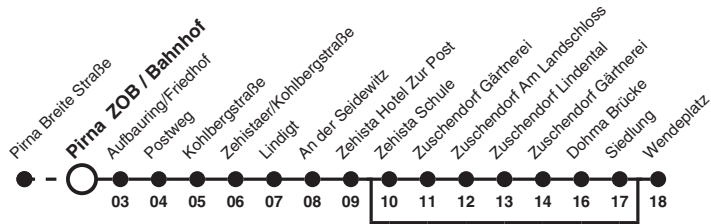

-Z Richtung: Dohma Wendepplatz

Uhr	MONTAG - FREITAG	SAMSTAG, SONN- UND FEIERTAG	Uhr
6	14 37a		6
7	37		7
8	30c		8
9	19	30	9
10	19 49		10
11	19	30	11
12	19		12
13	19	30	13
14	49		14
15	49	30	15
16	49		16
17	19		17
18	39d	12b	18

- Hinweise**
- a nur an Schultagen
 - b nicht 24. Dez
 - c fährt bis Pirna Kohlbergstraße
 - d bedient nicht von Pirna Zehista Schule bis Dohma Siedlung