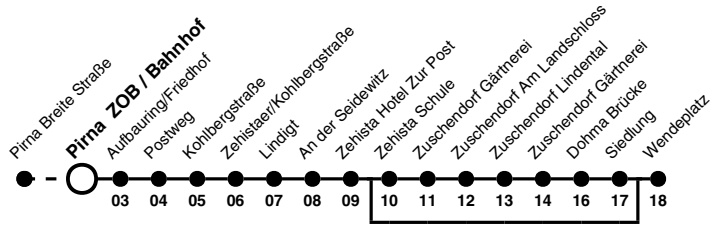

# -Z Richtung: Dohma Wendeplatz

Uhr	MONTAG - FREITAG	SAMSTAG, SONN- UND FEIERTAG	Uhr
6	14 37a		6
7	37		7
8	30c		8
9	19	30	9
10	19 49		10
11	19	30	11
12	19		12
13	19	30	13
14	49		14
15	49	30	15
16	49		16
17	19		17
18	39d	12b	18

- Hinweise**
- a nur an Schultagen
  - b nicht 24. Dez
  - c fährt bis Pirna Kohlbergstraße
  - d bedient nicht von Pirna Zehista Schule bis Dohma Siedlung

Schultage im Fahrplanjahr: 12. - 21. Dez 2022; 03. Jan - 10. Feb, 27. Feb - 06. Apr, 17. Apr - 17. Mai, 22. Mai - 07. Jul, 21. Aug - 29. Sep, 16. - 27. Okt, 01. Nov - 08. Dez 2023