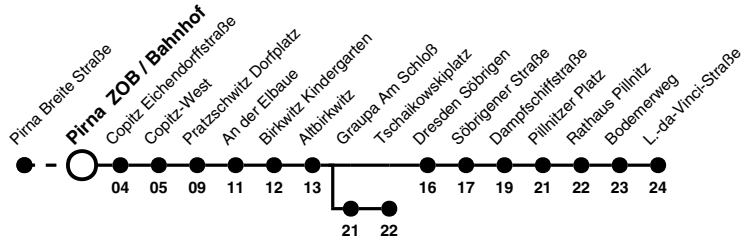

-P Richtung: Dresden L.-da-Vinci-Straße

Uhr	Sonn- und Feiertag	MONTAG - FREITAG	SAMSTAG	Uhr
4		24c		4
5		00 21 56		5
6		16a 51b 51a 56ac		6
7	55	51	55	7
8	55	51	55	8
9	55	51	55	9
10	55	51	55	10
11		51		11
12	55	21a 51	55	12
13		21a 51		13
14	55	21a 51	55	14
15		21a 51		15
16	55	51	55	16
17		51		17
18	55	51	55	18
19				19
20				20
21				21
22	32	32	32	22

- Hinweise**
- a nur an Schultagen
 - b nur an schulfreien Tagen
 - c fährt bis Graupa Tschaikowskiplatz