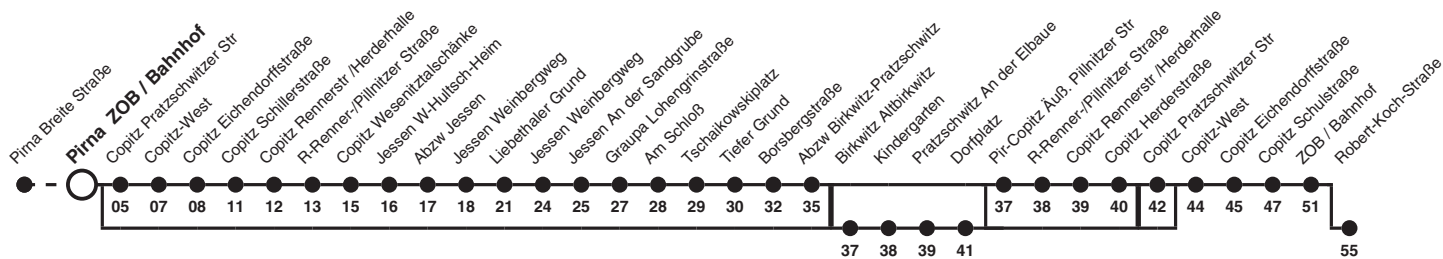

Richtung: Pirna Robert-Koch-Straße

Uhr	MONTAG - FREITAG	SAMSTAG	Sonn- und Feiertag	Uhr
5	06 21c 31 49			5
6	01 19 36 49c	34		6
7	06 19 36	34	34	7
8	06 36	34	34	8
9	06 36	34	34	9
10	06 36	34	34	10
11	06efg 36	34	34	11
12	06efg 36	34	34	12
13	06efg 36	34	34	13
14	06efg 36	34	34	14
15	06 36efg 51	34	34	15
16	06 21 36	34a	34	16
17	06 36	34a	34	17
18	04 34	34a	34	18
19	34efg	34befg	34efg	19
20	34efg	34befg		20
21	30df			21

Hinweise Fahrten ohne Zielangabe verkehren bis Pirna ZOB / Bahnhof

- a nicht 24. Dez
- b nicht 24. und 31. Dez
- c fährt bis Pirna Robert-Koch-Straße
- d bedient nicht von PIR Copitz Pratzschwitzer Str bis Graupa Abzw Birkwitz-Pratzschw
- e fährt von Birkwitz Altbirkwitz bis Pratzschwitz Dorfplatz
- f bedient nicht von Pir-Copitz Äuß. Pillnitzer Str bis Pirna Copitz Herderstraße
- g nicht über PIR Copitz Pratzschwitzer Str