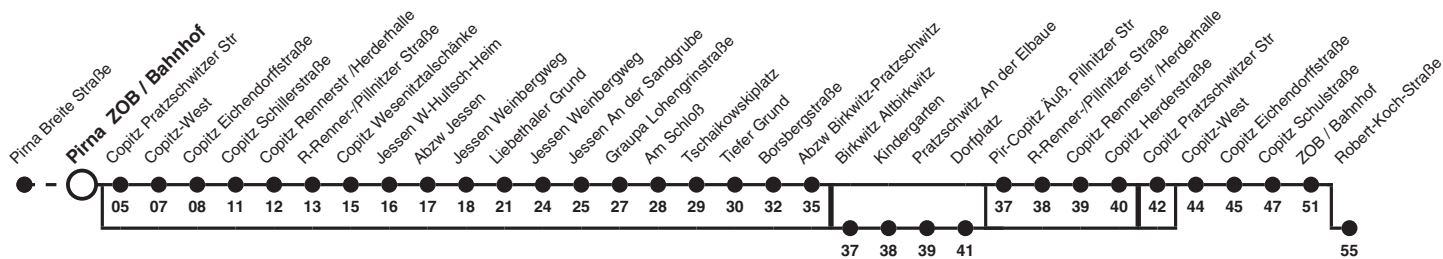

Richtung: Pirna Robert-Koch-Straße

Uhr	MONTAG - FREITAG				SAMSTAG	Sonn- und Feiertag	Uhr
5	06	21c	31	49			5
6	01	19	36	49c	34		6
7	06	19	36		34	34	7
8	06	36			34	34	8
9	06	36			34	34	9
10	06	36			34	34	10
11	06efg	36			34	34	11
12	06efg	36			34	34	12
13	06efg	36			34	34	13
14	06efg	36			34	34	14
15	06	36efg	51		34	34	15
16	06	21	36		34a	34	16
17	06	36			34a	34	17
18	04	34			34a	34	18
19	34efg				34befg	34efg	19
20	34efg				34befg		20
21	30df						21

Hinweise Fahrten ohne Zielangabe verkehren bis Pirna ZOB / Bahnhof

- a nicht 24. Dez
- b nicht 24. und 31. Dez
- c fährt bis Pirna Robert-Koch-Straße
- d bedient nicht von PIR Copitz Pratzschwitzer Str bis Graupa Abzw Birkwitz-Pratzschw
- e fährt von Birkwitz Altbirkwitz bis Pratzschwitz Dorfplatz
- f bedient nicht von Pir-Copitz Äuß. Pillnitzer Str bis Pirna Copitz Herderstraße
- g nicht über PIR Copitz Pratzschwitzer Str

G/L Richtung: Pirna Robert-Koch-Straße

Uhr	MONTAG - FREITAG	Uhr
6	12	6
7	40	7
8		8
9		9
10		10
11		11
12		12
13		13
14		14
15		15
16		16
17		17
18		18

Richtung: Pirna Robert-Koch-Straße

Uhr	MONTAG - FREITAG				SAMSTAG	Sonn- und Feiertag	Uhr
5	06	21c	31	49			5
6	01	19	36	49c	34		6
7	06	19	36		34	34	7
8	06	36			34	34	8
9	06	36			34	34	9
10	06	36			34	34	10
11	06efg	36			34	34	11
12	06efg	36			34	34	12
13	06efg	36			34	34	13
14	06efg	36			34	34	14
15	06	36efg	51		34	34	15
16	06	21	36		34a	34	16
17	06	36			34a	34	17
18	04	34			34a	34	18
19	34efg				34befg	34efg	19
20	34efg				34befg		20
21	30df						21

G/L Richtung: Pirna Robert-Koch-Straße

Uhr	MONTAG - FREITAG	Uhr
6	12	6
7	40	7
8		8
9		9
10		10
11		11
12		12
13		13
14		14
15		15
16		16
17		17
18		18