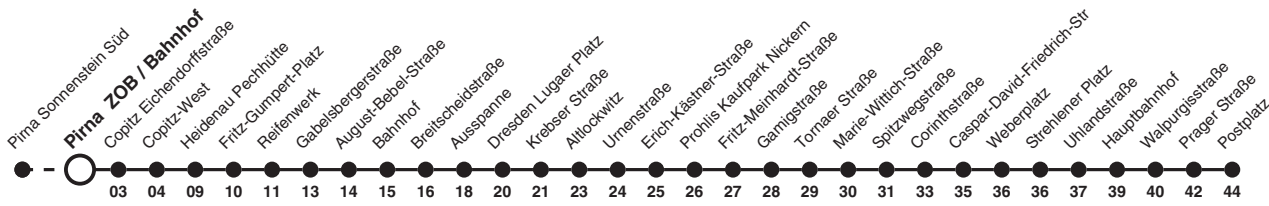

H/S

Richtung: Dresden Postplatz

Uhr	Nachtverkehr [n8]	Uhr
6		6
7		7
8		8
9		9
10		10
11		11
12		12
13		13
14		14
15		15
16		16
17		17
18		18
19		19
20		20
21		21
22		22
23		23
0		0
1	53	1

VVO-Nachtverkehr

Einsatz des Nachtverkehrs nur in den Nächten zu Samstagen, Sonn- und Feiertagen!

Kein Einsatz in der Nacht 24./25. Dezember, aber in der Silvesternacht!