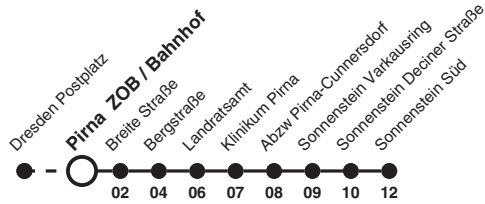

H/S

Richtung: Pirna Sonnenstein Süd

Uhr	Nachtverkehr [n8]	Uhr
6		6
7		7
8		8
9		9
10		10
11		11
12		12
13		13
14		14
15		15
16		16
17		17
18		18
19		19
20		20
21		21
22		22
23		23
0		0
1	32a	1
2		2
3	34	3

Hinweise a kommt als Linie 83/P von Pillnitz über Graupa

VVO-Nachtverkehr

Einsatz des Nachtverkehrs nur in den Nächten zu Samstagen, Sonn- und Feiertagen!
Kein Einsatz in der Nacht 24./25. Dezember, aber in der Silvesternacht!