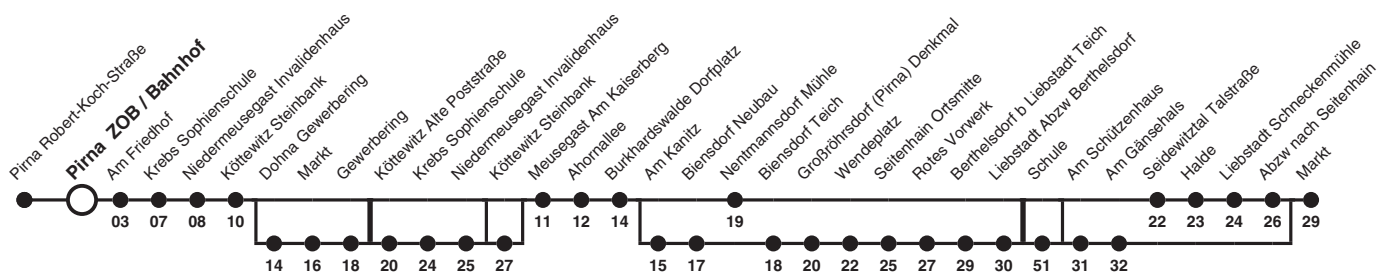

204 Richtung: Liebstadt Markt

Uhr	MONTAG - FREITAG	Uhr
5	42a	5
6	37ad	6
7		7
8		8
9	05be	9
10		10
11	14	11
12	14afghj 14cghjk 54aegi	12
13	49gijk	13
14	40afgij	14
15		15
16	14jl	16
17	14	17
18		18
19	08jl	19

- Hinweise**
- a nur an Schultagen
 - b nur dienstags
 - c nur an schulfreien Tagen
 - d fährt bis Dohna Markt
 - e fährt bis Burkhardswalde Dorfplatz
 - f fährt bis Liebstadt Schule
 - g fährt von Dohna Gewerbering bis Dohna Gewerbering
 - h fährt von Köttewitz Alte Poststraße bis Köttewitz Steinbank
 - i bedient Köttewitz Steinbank
 - j fährt von Burkhardswalde Am Kanitz bis Liebstadt Abzw Berthelsdorf
 - k fährt von Liebstadt Schule bis Liebstadt Am Gänsehals
 - l fährt von Liebstadt Am Schützenhaus bis Liebstadt Am Gänsehals