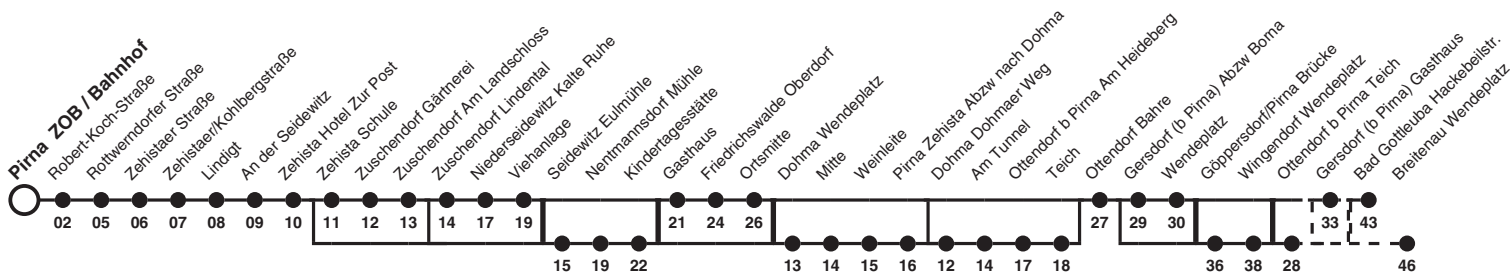

207 Richtung: Breitenau Wendepplatz

Uhr	MONTAG - FREITAG				Uhr
6	20ac	25a	30adgjl	38bdgjl	6
7					7
8	13c				8
9	10				9
10					10
11	13ac	45b	45afnp		11
12					12
13	15e	40adgjk			13
14	40ad				14
15	10ehi				15
16	10mop	30e			16
17					17
18	40d				18

- Hinweise** Fahrten ohne Zielangabe verkehren bis Bad Gottleuba Hackebeilstr.
- a nur an Schultagen
 - b nur an schulfreien Tagen
 - c fährt bis Ottendorf Bahre
 - d fährt bis Gersdorf (b Pirna) Wendepplatz
 - e fährt bis Wingendorf Wendepplatz
 - f fährt bis Breitenau Wendepplatz
 - g bedient nicht von Pirna Zehista Schule bis Oberseidewitz Viehanlage
 - h bedient nicht von Pirna Zuschendorf Lindental bis Oberseidewitz Viehanlage
 - i fährt von Seidewitz Eulmühle bis Nentmannsdorf Kindertagesst.
 - j bedient nicht von Nentmannsdorf Gasthaus bis Friedrichswalde Ortsmitte
 - k fährt von Dohma Wendepplatz bis Ottendorf b Pirna Teich
 - l fährt von Dohma Dohmaer Weg bis Ottendorf b Pirna Teich
 - m bedient nicht von Gersdorf (b Pirna) Abzw Borna bis Gersdorf (b Pirna) Wendepplatz
 - n fährt von Göppersdorf/Pirna Brücke bis Wingendorf Wendepplatz
 - o bedient Ottendorf b Pirna Teich
 - p nicht über Gersdorf (b Pirna) Gasthaus