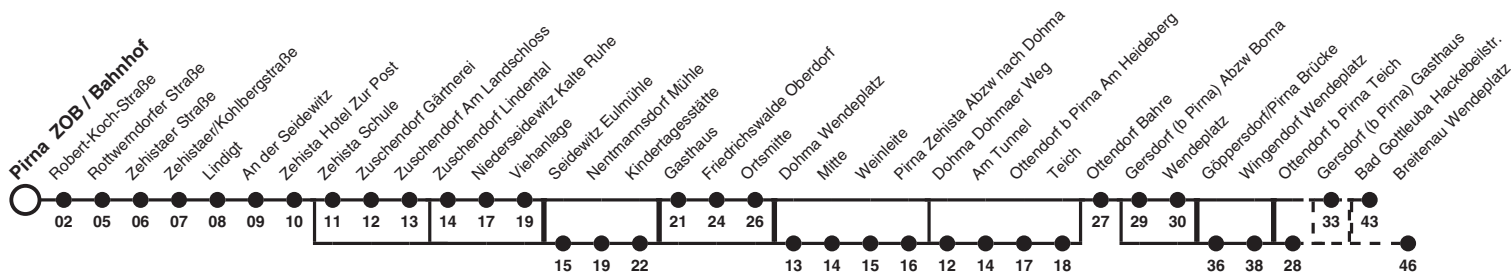

207 Richtung: Breitenau Wendepplatz

Uhr	MONTAG - FREITAG				Uhr
6	20ac	25a	30adgjl	38bdgjl	6
7					7
8	13c				8
9	10				9
10					10
11	13ac	45b	45afnp		11
12					12
13	15e	40adgjk			13
14	40ad				14
15	10ehi				15
16	10mop	30e			16
17					17
18	40d				18

- Hinweise** Fahrten ohne Zielangabe verkehren bis Bad Gottleuba Hackebeilstr.
- a nur an Schultagen
 - b nur an schulfreien Tagen
 - c fährt bis Ottendorf Bahre
 - d fährt bis Gersdorf (b Pirna) Wendepplatz
 - e fährt bis Wingendorf Wendepplatz
 - f fährt bis Breitenau Wendepplatz
 - g bedient nicht von Pirna Zehista Schule bis Oberseidewitz Viehanlage
 - h bedient nicht von Pirna Zuschendorf Lindental bis Oberseidewitz Viehanlage
 - i fährt von Seidewitz Eulmühle bis Nentmannsdorf Kindertagesst.
 - j bedient nicht von Nentmannsdorf Gasthaus bis Friedrichswalde Ortmitte
 - k fährt von Dohma Wendepplatz bis Ottendorf b Pirna Teich
 - l fährt von Dohma Dohmaer Weg bis Ottendorf b Pirna Teich
 - m bedient nicht von Gersdorf (b Pirna) Abzw Borna bis Gersdorf (b Pirna) Wendepplatz
 - n fährt von Göppersdorf/Pirna Brücke bis Wingendorf Wendepplatz
 - o bedient Ottendorf b Pirna Teich
 - p nicht über Gersdorf (b Pirna) Gasthaus

An Samstagen, Sonn- und Feiertagen sowie 24. und 31. Dez Linie außer Betrieb

Regionalverkehr Sächs. Schweiz-Ostergebirge GmbH (RVSOE)

Schultage im Fahrplanjahr: 12. - 21. Dez 2022; 03. Jan - 10. Feb, 27. Feb - 06. Apr, 17. Apr - 17. Mai, 22. Mai - 07. Jul, 21. Aug - 29. Sep, 16. - 27. Okt, 01. Nov - 08. Dez 2023