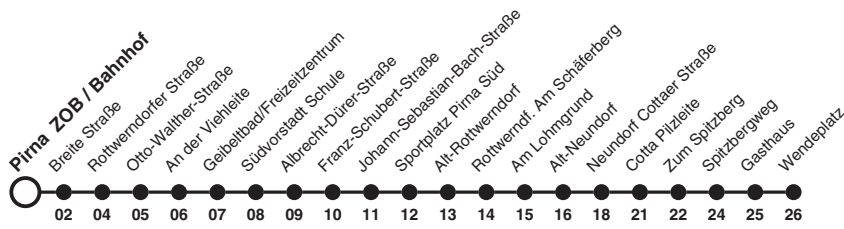

209 Richtung: Cotta Wendepplatz

Uhr	MONTAG - FREITAG	Uhr
6		6
7		7
8		8
9		9
10		10
11		11
12	15a	12
13	15	13
14	15	14
15	45	15
16		16
17	45	17
18		18

Hinweise a nur an Schultagen