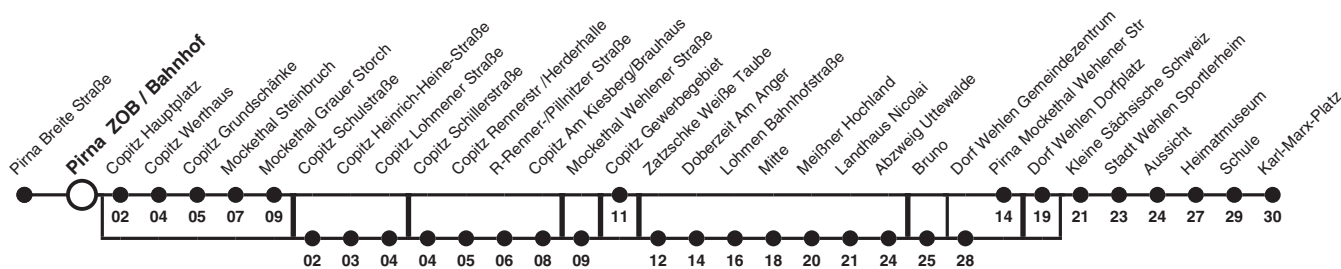

238 Richtung: St. Wehlen Karl-Marx-Pl

Uhr	MONTAG - FREITAG	Uhr
5	56def	5
6	07aefi	6
7	16aefi	7
8	45efjlm	8
9		9
10		10
11	25a	11
12	20aegjklm 32bef 50acegijl	12
13	20aefjlm 38aeghijklm	13
14	40eghijklm	14
15	25aeghijklm	15
16	20	16
17	45	17
18		18
19	10d	19

- Hinweise**
- a nur an Schultagen
 - b nur an schulfreien Tagen
 - c fährt bis Dorf Wehlen Dorfplatz
 - d fährt bis Stadt Wehlen Aussicht
 - e bedient nicht von Pirna Copitz Hauptplatz bis Pirna Mockethal Grauer Storch
 - f fährt von Pirna Copitz Schulstraße bis Pirna Copitz Lohmener Straße
 - g fährt von Pirna Copitz Schillerstraße bis Pirna Copitz Kiesberg/Brauhaus
 - h bedient Pirna Mockethal Wehlener Str
 - i nicht über Pirna Copitz Gewerbegebiet
 - j fährt von Pirna Zatzschke Weiße Taube bis Abzweig Uttewalde
 - k fährt von Uttewalde Bruno bis Dorf Wehlen Gemeindezentrum
 - l bedient Dorf Wehlen Gemeindezentrum
 - m nicht über Dorf Wehlen Dorfplatz