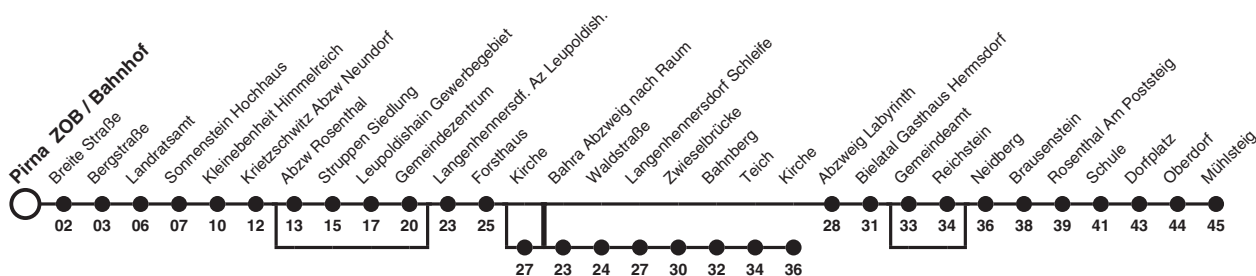

245 Richtung: Rosenthal Mühlsteig

Uhr	Sonn- und Feiertag	MONTAG - FREITAG	SAMSTAG	Uhr
6		09abdef		6
7		40afg		7
8				8
9		40a		9
10				10
11	40af	50a	40af	11
12				12
13		10ace		13
14		10a		14
15				15
16	10af	10a	10af	16
17				17
18				18

- Hinweise**
- a nicht 1. Apr bis 31. Okt
 - b nur an Schultagen
 - c fährt bis Langenhennersdorf Kirche
 - d fährt bis Langenhennersdorf Kirche
 - e bedient nicht von Krietzschwitz Abzw Rosenthal bis Leupoldishain Gemeindezentrum
 - f bedient Langenhennersdorf Kirche
 - g bedient nicht von Bielatal Gemeindeamt bis Bielatal Reichstein