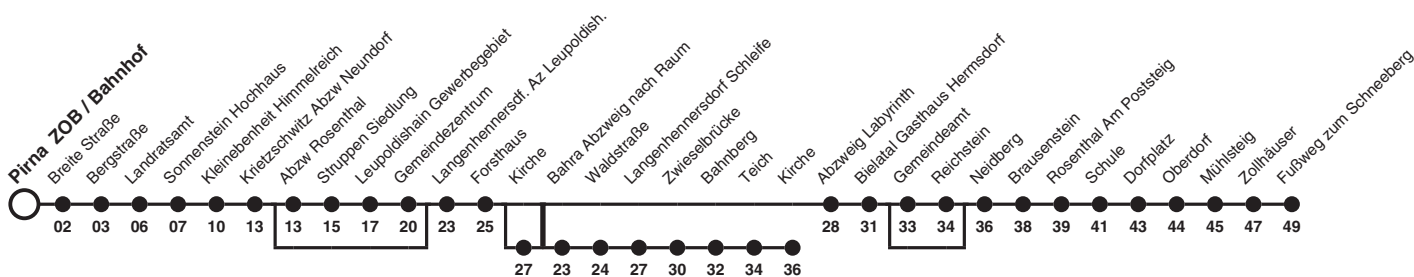

245 Richtung: Rosenthal Fußw. zum Schneeberg.

| Uhr | Sonn- und Feiertag | MONTAG - FREITAG | SAMSTAG | Uhr |
|-----|--------------------|------------------|---------|-----|
| 6 | | 09abegh | | 6 |
| 7 | | 40ahi | | 7 |
| 8 | | | | 8 |
| 9 | | 40a | | 9 |
| 10 | | | | 10 |
| 11 | 40acfh | 50a | 40acfh | 11 |
| 12 | | | | 12 |
| 13 | | 10adg | | 13 |
| 14 | | 10af | | 14 |
| 15 | | | | 15 |
| 16 | 10ach | 10a | 10ach | 16 |
| 17 | | | | 17 |
| 18 | | | | 18 |

- Hinweise**
- a nur vom 1. Apr bis 31. Okt
 - b nur an Schultagen
 - c Fahrradmitnahme: Vom 1. April bis 31. Oktober ist diese Fahrt als FahrradBUS mit Anhängern für bis zu 16 Räder unterwegs.
 - d fährt bis Langenhennersdorf Kirche
 - e fährt bis Langenhennersdorf Kirche
 - f fährt bis Rosenthal Mühlsteig
 - g bedient nicht von Krietzschwitz Abzw Rosenthal bis Leupoldishain Gemeindezentrum
 - h bedient Langenhennersdorf Kirche
 - i bedient nicht von Bielatal Gemeindeamt bis Bielatal Reichstein