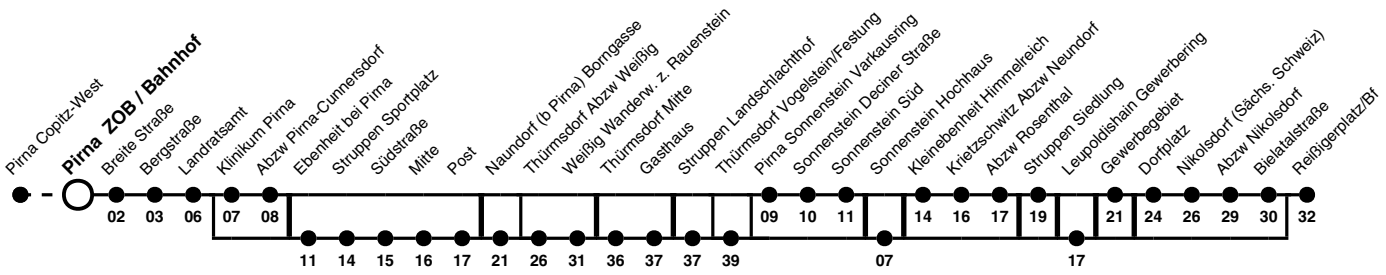

**BUS 246** Richtung: **Königstein Reißigerplatz/Bf**

Uhr	MONTAG - FREITAG	Uhr
5	28	5
6	08cg 47flmpq	6
7	25flm	7
8		8
9		9
10		10
11	30ghiklnoqr	11
12	30agln 30bgln	12
13	15adghikln 40a 40b 40aghjklnoqr	13
14	40aghl n 40bghln	14
15	30adghikln	15
16		16
17	32	17
18	30eflmp	18

- Hinweise**
- a nur an Schultagen
  - b nur an schulfreien Tagen
  - c fährt bis Weißig Wanderw. z. Rauenstein
  - d fährt bis Struppen Siedlung
  - e fährt bis Leupoldishain Gewerbegebiet
  - f bedient nicht von Pirna Klinikum bis Pirna Abzw Pirna-Cunnersdorf
  - g fährt von Ebenheit bei Pirna bis Struppen Post
  - h fährt von Naundorf (b Pirna) Borgasse bis Weißig Wanderw. z. Rauenstein
  - i fährt von Thürmsdorf Mitte bis Thürmsdorf Gasthaus
  - j fährt von Struppen Landschlachthof bis Thürmsdorf Vogelstein/Festung
  - k bedient Thürmsdorf Vogelstein/Festung
  - l bedient nicht von Pirna Sonnenstein Varkausring bis Pirna Sonnenstein Süd
  - m bedient Pirna Sonnenstein Hochhaus
  - n bedient nicht von Kleinebenheit Himmelreich bis Krietzschwitz Abzw Rosenthal
  - o nicht über Struppen Siedlung
  - p bedient Leupoldishain Gewerbebing
  - q nicht über Leupoldishain Gewerbegebiet
  - r bedient nicht von Leupoldishain Dorfplatz bis Königstein Bielatalstraße

Am 24. und 31. Dez Linie außer Betrieb  
 Schultage im Fahrplanjahr: 12. - 21. Dez 2022; 03. Jan - 10. Feb, 27. Feb - 06. Apr, 17. Apr - 17. Mai, 22. Mai - 07. Jul, 21. Aug - 29. Sep, 16. - 27. Okt, 01. Nov - 08. Dez 2023