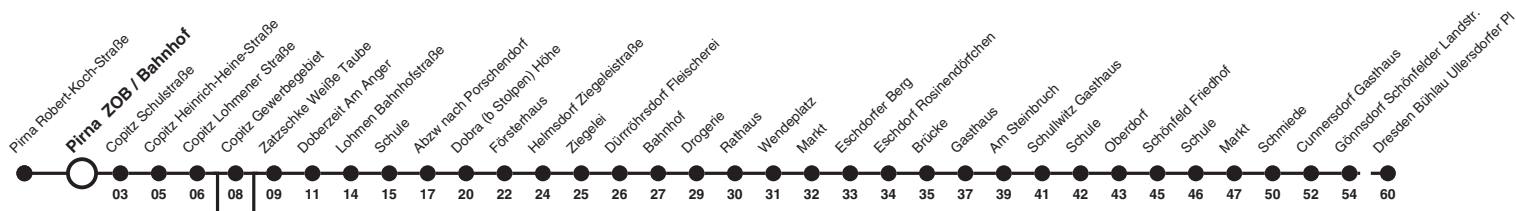

226

Richtung: Dresden Bühlau Ullersdorfer Pl

Uhr	MONTAG - FREITAG	Uhr
5	08c	5
6		6
7	08 12abd	7
8		8
9	08	9
10		10
11		11
12	08	12
13		13
14		14
15		15
16		16
17	08c	17
18		18

- Hinweise**
- a nur an Schultagen
 - b fährt bis Dobra (b Stolpen) Försterhaus
 - c fährt bis Dürrröhrsdorf Bahnhof
 - d nicht über Pirna Copitz Gewerbegebiet

Müller Busreisen GmbH (MBR)

Am 24. und 31. Dez Verkehr wie an Samstagen