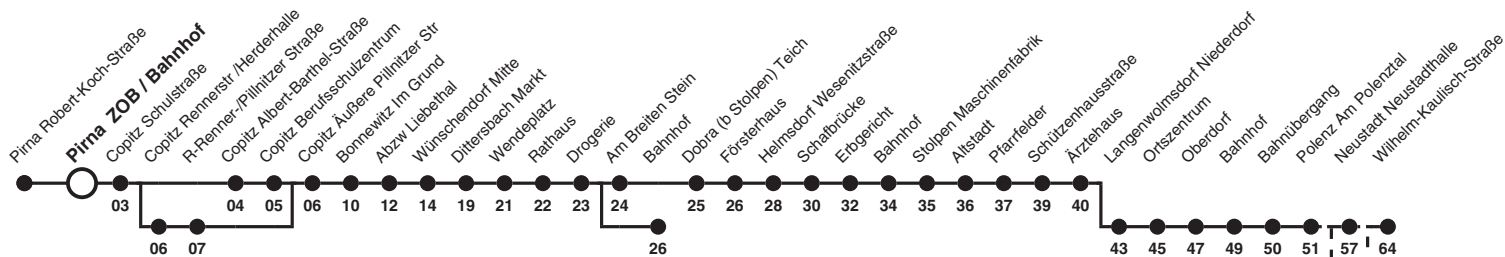

## Richtung: Neustadt Wilhelm-Kaulisch-Str.

Uhr	MONTAG - FREITAG	SAMSTAG	Sonn- und Feiertag	Uhr
6	02e 52a 59b			6
7				7
8				8
9	12			9
10	12	12	12	10
11				11
12	20	12	12	12
13	23f			13
14	10df 40ef	12	12	14
15	16f			15
16	16eg	12	12	16
17				17
18	11d	12c		18

- Hinweise**
- Fahrten ohne Zielangabe verkehren bis Stolpen
  - Ärztehaus
  - a nur an Schultagen
  - b nur an schulfreien Tagen
  - c nicht 24. und 31. Dez
  - d fährt bis Dürrröhrsdorf Bahnhof
  - e fährt bis Neustadt Wilhelm-Kaulisch-Str.
  - f fährt von PIR-Copitz Rennerstr/ Herderhl bis Pirna R-Renner-/Pillnitzer Str
  - g nicht über Neustadt Neustadthalle

Müller Busreisen GmbH (MBR)

Am 24. und 31. Dez Verkehr wie an Samstagen

Schultage im Fahrplanjahr: 12. - 21. Dez 2022; 03. Jan - 10. Feb, 27. Feb - 06. Apr, 17. Apr - 17. Mai, 22. Mai - 07. Jul, 21. Aug - 29. Sep, 16. - 27. Okt, 01. Nov - 08. Dez 2023