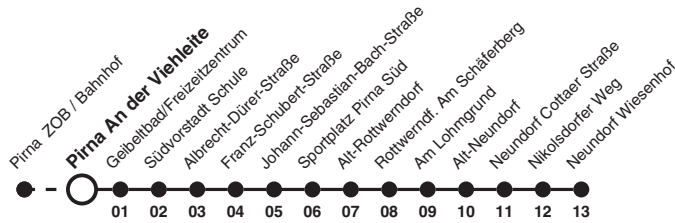

-N Richtung: Pirna Neundorf Wiesenhof

Uhr	Sonn- und Feiertag	MONTAG - FREITAG	SAMSTAG	Uhr
5		36		5
6		06 36a		6
7		02bd 06 12bd 16 36 51	36	7
8	36	06 36	36	8
9	36	06 36	36	9
10	36	06 36	36	10
11	36	06 36	36	11
12	36	06 36	36	12
13	36	06 36 59	36	13
14	36	06 36	36	14
15	36	06 36	36	15
16	36	06 21 36	36	16
17	36	06 36	36c	17
18	36	06 36	36c	18
19		06 36	36c	19
20		06 36		20
21		36		21

- Hinweise**
- a nur an schulfreien Tagen
 - b nur an Schultagen
 - c nicht 24. und 31. Dez
 - d fährt bis Pirna-Südvorstadt Schule