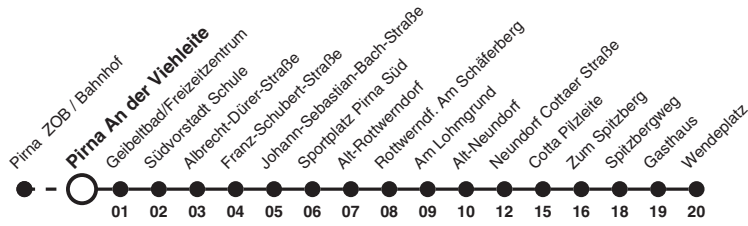

209 Richtung: Cotta Wendepplatz

Uhr	MONTAG - FREITAG	Uhr
6		6
7		7
8		8
9		9
10		10
11		11
12	21a	12
13	21	13
14	21	14
15	51	15
16		16
17	51	17
18		18

Hinweise a nur an Schultagen