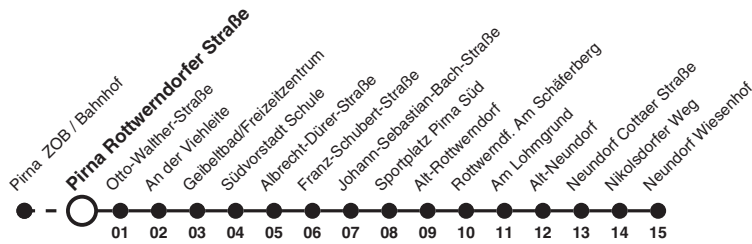

-N Richtung: Pirna Neundorf Wiesenhof

Uhr	Sonn- und Feiertag	MONTAG - FREITAG	SAMSTAG	Uhr
5		34		5
6		04 34a		6
7		00bd 04 10bd 14 34 49	34	7
8	34	04 34	34	8
9	34	04 34	34	9
10	34	04 34	34	10
11	34	04 34	34	11
12	34	04 34	34	12
13	34	04 34 57	34	13
14	34	04 34	34	14
15	34	04 34	34	15
16	34	04 19 34	34	16
17	34	04 34	34c	17
18	34	04 34	34c	18
19		04 34	34c	19
20		04 34		20
21		34		21

- Hinweise**
- a nur an schulfreien Tagen
 - b nur an Schultagen
 - c nicht 24. und 31. Dez
 - d fährt bis Pirna-Südvorstadt Schule