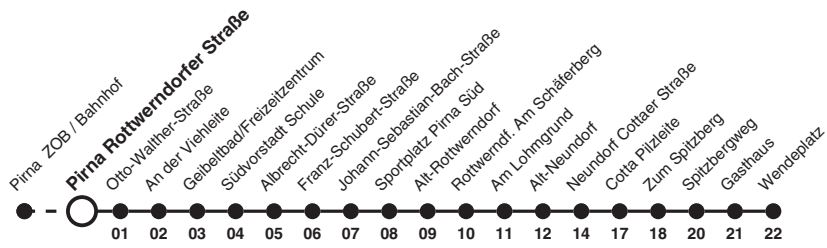

209 Richtung: Cotta Wendepplatz

Uhr	MONTAG - FREITAG	Uhr
6		6
7		7
8		8
9		9
10		10
11		11
12	19a	12
13	19	13
14	19	14
15	49	15
16		16
17	49	17
18		18

Hinweise a nur an Schultagen