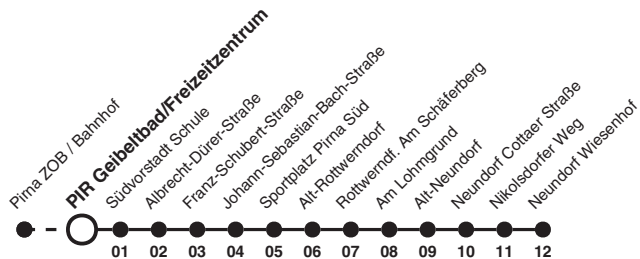

-N Richtung: Pirna Neundorf Wiesenhof

Uhr	Sonn- und Feiertag	MONTAG - FREITAG	SAMSTAG	Uhr
5		37		5
6		07 37b		6
7		03cdf 03deg 07 13cdf 13deg 17 37 52	37	7
8	37	07 37	37	8
9	37	07 37	37	9
10	37	07 37	37	10
11	37	07 37	37	11
12	37	07 37	37	12
13	37	07 37	37	13
14	37	00d 07 37	37	14
15	37	07 37	37	15
16	37	07 22 37	37	16
17	37a	07 37	37	17
18	37a	07 37	37	18
19		07 37	37	19
20		07 37		20
21		37		21

- Hinweise**
- a nicht 24. und 31. Dez
 - b nur an schulfreien Tagen
 - c bis 21. Jan
 - d nur an Schultagen
 - e ab 22. Jan
 - f fährt bis Pirna-Südvorstadt Schule
 - g fährt bis Pirna Albrecht-Dürer-Straße