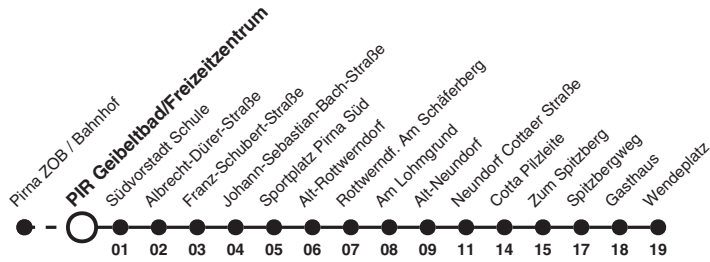

209 Richtung: Cotta Wendepplatz

Uhr	MONTAG - FREITAG	Uhr
6		6
7		7
8		8
9		9
10		10
11		11
12	22a	12
13	22	13
14	22	14
15	52	15
16		16
17	52	17
18		18

Hinweise a nur an Schultagen