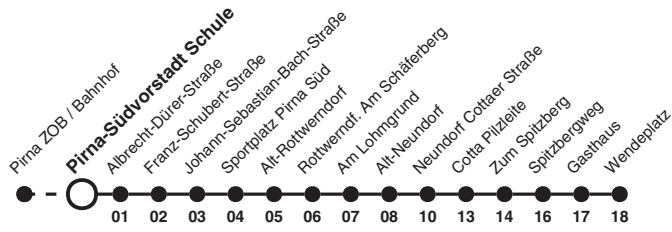

209 Richtung: Cotta Wendepplatz

Uhr	MONTAG - FREITAG	Uhr
6		6
7		7
8		8
9		9
10		10
11		11
12	23a	12
13	23	13
14	23	14
15	53	15
16		16
17	53	17
18		18

Hinweise a nur an Schultagen