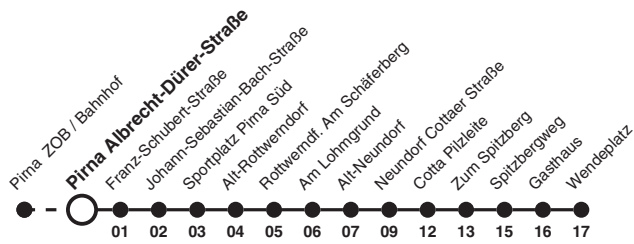

209 Richtung: Cotta Wendepplatz

Uhr	MONTAG - FREITAG	Uhr
6		6
7		7
8		8
9		9
10		10
11		11
12	24a	12
13	24	13
14	24	14
15	54	15
16		16
17	54	17
18		18

Hinweise a nur an Schultagen