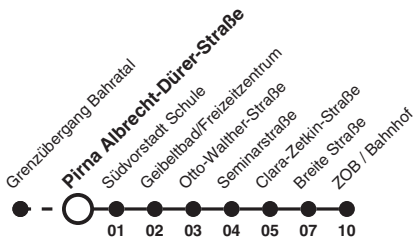

218 Richtung: Pirna ZOB / Bahnhof

Uhr	MONTAG - FREITAG	Uhr
5	48	5
6		6
7	03	7
8	33	8
9		9
10		10
11		11
12		12
13		13
14	03	14
15	03	15
16	03	16
17		17
18		18